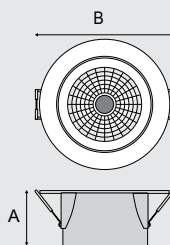

LUMINARIAS

LED

COMERCIALES / RESIDENCIALES

➔ Spot Fênix

➔ 5W

Spot Fênix

Dimensiones Redondo

	A	C
5W	42mm	Ø89mm

Código	Modelo	Potencia	Temperatura de Color	Flujo Luminoso	Código de Barras	Caja
90111	REDONDO	5W	3000K	400lm	4897082820994	60 unid.
90112	REDONDO	5W	6000K	400lm	4897082821007	60 unid.

*Protegido contra objetos sólidos con \varnothing mayor que 12mm. No protegido contra el agua.