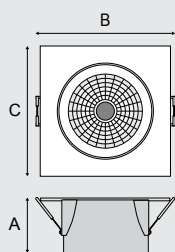

LUMINARIAS

LED

COMERCIALES / RESIDENCIALES

➔ Spot Fênix 2

➔ 3W ➔ 5W ➔ 7W ➔ 12W

LANZAMIENTO

Spot Fênix 2 ←

Dimensiones Cuadrado			
	A	B	C
3W	43mm	75mm	75mm
5W	45mm	95mm	95mm
7W	52mm	117mm	117mm

Dimensiones Redondo		
	A	C
3W	43mm	Ø75mm
5W	45mm	Ø95mm
7W	52mm	Ø117mm
12W	56mm	Ø140mm

Código	Modelo	Potencia	Temperatura de Color	Flujo Luminoso	Código de Barras	Caja
90677	MR11 CUADRADO	3W	3000K	240lm	4897082826187	40 unid.
90678	MR11 CUADRADO	3W	6000K	240lm	4897082826194	40 unid.
90679	MR16 CUADRADO	5W	3000K	400lm	4897082826200	40 unid.
90680	MR16 CUADRADO	5W	6000K	400lm	4897082826217	40 unid.
90681	PAR20 CUADRADO	7W	3000K	560lm	4897082826224	80 unid.
90682	PAR20 CUADRADO	7W	6000K	560lm	4897082826231	80 unid.
90685	MR11 REDONDO	3W	3000K	240lm	4897082826262	40 unid.
90686	MR11 REDONDO	3W	6000K	240lm	4897082826279	40 unid.
90687	MR16 REDONDO	5W	3000K	400lm	4897082826286	40 unid.
90688	MR16 REDONDO	5W	6000K	400lm	4897082826293	40 unid.
90689	PAR20 REDONDO	7W	3000K	560lm	4897082826309	80 unid.
90690	PAR20 REDONDO	7W	6000K	560lm	4897082826316	80 unid.
90691	PAR30 REDONDO	12W	3000K	960lm	4897082826323	80 unid.
90692	PAR30 REDONDO	12W	6000K	960lm	4897082826330	80 unid.

MULTIVOLTAJE
100-240V~VIDA ÚTIL (L70)
25.000hÁNGULO DE
APERTURA 40°GRADO DE PROTECCIÓN
IP20

*Protegido contra objetos sólidos con Ø mayor que 12mm. No protegido contra el agua.

Iluminando su vida