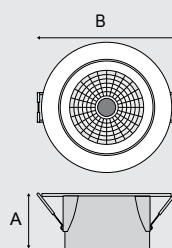

LUMINARIAS

LED

COMERCIALES / RESIDENCIALES

➔ Spot Fênix 2

➔ 3W ➔ 5W ➔ 7W ➔ 12W

LANZAMIENTO

Spot Fênix 2 ←

Dimensiones Cuadrado			
	A	B	C
3W	43mm	75mm	75mm
5W	45mm	95mm	95mm
7W	52mm	117mm	117mm

Dimensiones Redondo		
	A	C
3W	43mm	Ø75mm
5W	45mm	Ø95mm
7W	52mm	Ø117mm
12W	56mm	Ø140mm

Código	Modelo	Potencia	Temperatura de Color	Flujo Luminoso	Código de Barras	Caja
90677	MR11 CUADRADO	3W	3000K	240lm	4897082826187	40 unid.
90678	MR11 CUADRADO	3W	6000K	240lm	4897082826194	40 unid.
90679	MR16 CUADRADO	5W	3000K	400lm	4897082826200	40 unid.
90680	MR16 CUADRADO	5W	6000K	400lm	4897082826217	40 unid.
90681	PAR20 CUADRADO	7W	3000K	560lm	4897082826224	80 unid.
90682	PAR20 CUADRADO	7W	6000K	560lm	4897082826231	80 unid.
90685	MR11 REDONDO	3W	3000K	240lm	4897082826262	40 unid.
90686	MR11 REDONDO	3W	6000K	240lm	4897082826279	40 unid.
90687	MR16 REDONDO	5W	3000K	400lm	4897082826286	40 unid.
90688	MR16 REDONDO	5W	6000K	400lm	4897082826293	40 unid.
90689	PAR20 REDONDO	7W	3000K	560lm	4897082826309	80 unid.
90690	PAR20 REDONDO	7W	6000K	560lm	4897082826316	80 unid.
90691	PAR30 REDONDO	12W	3000K	960lm	4897082826323	80 unid.
90692	PAR30 REDONDO	12W	6000K	960lm	4897082826330	80 unid.

MULTIVOLTAJE
100-240V~VIDA ÚTIL (L70)
25.000hÁNGULO DE
APERTURA 40°GRADO DE PROTECCIÓN
IP20

*Protegido contra objetos sólidos con Ø mayor que 12mm. No protegido contra el agua.

Iluminando su vida