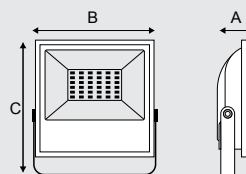

➔ Proyector Pro G2

➔ 10W ➔ 20W ➔ 30W ➔ 50W

Proyector Pro G2

Dimensiones			
	A	B	C
10W	126mm	119mm	40mm
20W	179mm	142mm	48mm
30W	223mm	190mm	56mm
50W	283mm	250mm	65mm

Código	Potencia	Temperatura de Color	Flujo Luminoso	Código de Barras	Caja
90124	10W	6500K	800lm	4897082820864	20 unid.
90126	20W	6500K	1600lm	4897082820888	15 unid.
90128	30W	6500K	2400lm	4897082820901	10 unid.
90130	50W	6500K	4000lm	4897082820925	6 unid.