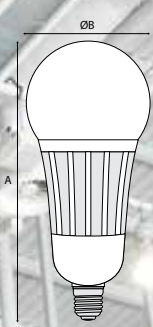

Lámparas LED Industrial

Alta Potencia

Dimensiones		
	A	C
65W	244mm	Ø110mm
80W E27	294mm	Ø125mm
80W E40	310mm	Ø125mm
100W/120W	310mm	Ø125mm

Código	Modelo	Potencia	Voltaje	Equivalencia	Temperatura de Color	Flujo Luminoso	Vida Util	Código de Barras	Caja
90593	LED HIGH POWER E-27 65W 6500K	65W	100-240V	370W	6.500K	6.000lm	25.000h	489708282534	20 unid.
90719	LED HIGH POWER E-27 80W 6500K	80W	100-240V	480W	6.500K	8.000lm	25.000h	489708282650	10 unid.
90720	LED HIGH POWER E-40 80W 6500K	80W	100-240V	520W	6.500K	8.500lm	25.000h	489708282651	10 unid.
90721	LED HIGH POWER E-40 100W 6500K	100W	100-240V	600W	6.500K	10.000lm	25.000h	489708282652	10 unid.
90722	LED HIGH POWER E-40 120W 6500K	120W	100-240V	720W	6.500K	12.000lm	25.000h	489708282653	10 unid.