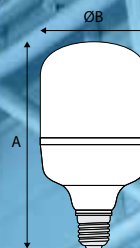

➔ Lámparas LED Globe

Alta Potencia

PRODUCTO
CERTIFICADO
EN BRASIL

↗ 20W ↗ 30W ↗ 40W ↗ 50W ↗ 120W

Código	Modelo	Potencia	Equivalencia Incandescente	Temp. de Color	Flujo Luminoso	Código de Barras	Caja
90009	LAMP LED GLOBE 20W BIV E-27 6.5K KIAN	20W BIV	INC 100W CFL 29W	6.500K	1800lm	489708282017	20 unid.
90010	LAMP LED GLOBE 30W BIV E-27 6.5K KIAN	30W BIV	INC 150W CFL 41W	6.500K	2400lm	489708282018	20 unid.
90011	LAMP LED GLOBE 40W BIV E-27 6.5K KIAN	40W BIV	INC 150+50W CFL 41+15W	6.500K	3500lm	489708282019	20 unid.
90592	LAMP LED GLOBE 50W BIV E-27 6.5K KIAN	50W BIV	INC 150W+120W CFL 41W+33W	6.500K	4500lm	489708282533	20 unid.
91593	LAMP LED GLOBE 120W BIV E-27 6.5K KIAN	120W BIV	INC 150W+150W+150W+150W+120W CFL 41W+41W+41W+41W+33W	6.500K	12000lm	489708282897	20 unid.

GRADO DE PROTECCIÓN
IP20*

VIDA ÚTIL (L70)
25.000h

ÁNGULO DE APERTURA
OMNIDIRECCIONAL

Ilumina tus posibilidades

kian
LIGHTING

*Protección contra objetos sólidos con Ø mayor que 12mm. No tiene protección contra el agua.