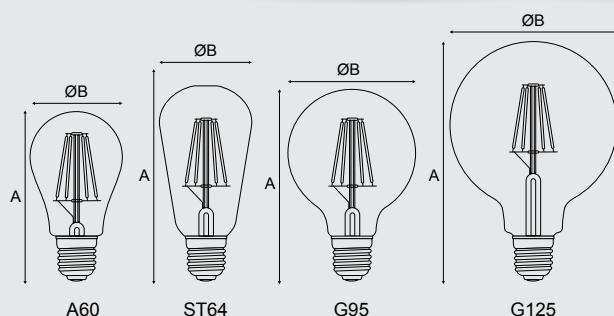

# ➔ Bombillas LED Filamento (Vintage)

➔ 2W ➔ 4W

Ilumina tus posibilidades

**kian**  
LIGHTING

# Bombillas LED Filamento (Vintage)

Dimensiones		
	A	B
A60	100mm	Ø60mm
ST64	140mm	Ø64mm
G95	175mm	Ø95mm
G125	175mm	Ø125mm

Código	Modelo	Potencia	Base	Voltaje	Acabado de vidrio	Flujo Luminoso	Código de Barras	Caja
90808	VINTAGE COPPER 2W 2.2K E-14 CANDLE 100-240V	2W	E-14	100-240V	ÂMBAR ACOBREADO	180lm	489708282873	50 unid.
90640	VINTAGE COPPER 4W 2.2K E-27 A60 100-240V	4W	E-27	100-240V	ÂMBAR ACOBREADO	360lm	489708282581	50 unid.
90641	VINTAGE COPPER 4W 2.2K E-27 ST64 100-240V	4W	E-27	100-240V	ÂMBAR ACOBREADO	360lm	489708282582	50 unid.
90642	VINTAGE COPPER 4W 2.2K E-27 G95 100-240V	4W	E-27	100-240V	ÂMBAR ACOBREADO	360lm	489708282583	10 unid.
90643	VINTAGE COPPER 4W 2.2K E-27 G125 100-240V	4W	E-27	100-240V	ÂMBAR ACOBREADO	360lm	489708282584	10 unid.